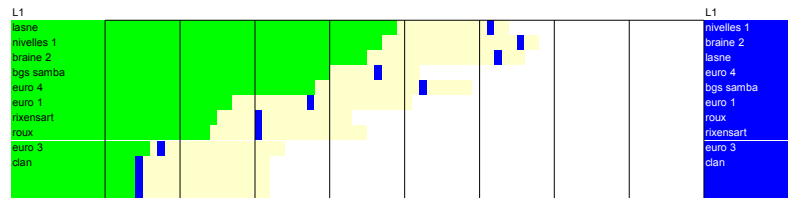

L1	points	compté	gagné	Δs	s+	s-
62.62	laïne	39	15	13	30	42	12
55.85	nivelles 1	37	13	12	33	38	5
48.04	braïne 2	35	13	12	29	36	7
29.33	bgs samba	30	16	10	6	31	25
29.33	euro 4	28	13	9	15	31	16
28.89	euro 1	17	12	6	-1	24	26
14.67	rixensart	15	14	5	-9	21	30
14.00	roux	14	13	5	-9	17	26
14.00	euro 3	6	14	2	-26	10	36
5.50	clan	4	14	1	-31	8	39
7.33							

	L1	pondéré
56.92	nivelles 1	56.92
53.85	braïne 2	53.85
52.00	laïne	52.00
43.08	euro 4	43.08
37.50	bgs samba	37.50
28.33	euro 1	28.33
21.54	roux	21.54
21.43	rixensart	21.43
8.57	euro 3	8.57
5.71	clan	5.71